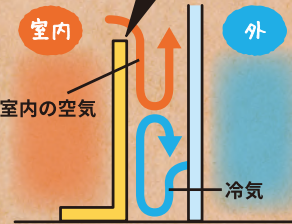

① センサー付ソーラー庭園灯
モダンタイプ 昼白色・温白色
約幅14×奥行14×高さ60.5cm(地中杭を除く)

② センサー付ソーラーライト
ポールタイプ 昼白色 ブラック・シルバー
約幅10×奥行10×高さ50cm(地中杭を除く)
各2,480円(税込2,728円)

③ 追加ソーラーパネル
2,480円(税込2,728円)

ソーラーライトまで太陽光が届きづらいときの充電サポートに! 工具不要で組み立ても設置も簡単です。
(センサー付ソーラー庭園灯、センサー付ソーラーライトのみ接続可能)

LEDセンサーライト
本体サイズ:約幅19.2×奥行5.6×高さ11.9cm
2,980円(税込3,278円)
暗くなると人を感知してパツ! 3種類の点灯モードで見守ります。防雨構造なので屋根のない場所にも設置OK。

これだけで暖かい

冷氣防止あったかボード
ひつじ柄/レンガ柄(リバーシブル)
M 約幅40×長さ200cm×厚さ5mm
各898円(税込987円)

L 約幅60×長さ200cm×厚さ5mm
各1,080円(税込1,188円)