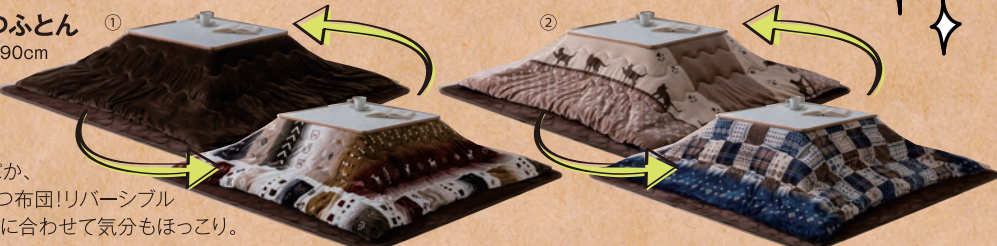

ほっこりリバーシブル

抗菌防臭こたつふとん
掛けふとん:約190×190cm
①ブラウン②ネイビー
各4,980円(税込5,478円)

両面起毛でほかほか、蓄熱わた入りこたつ布団! リバーシブル仕様だからお部屋に合わせて気分もほっこり。