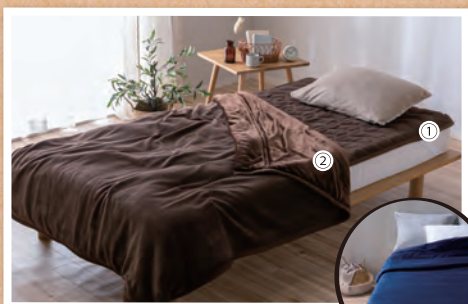

ネイビー

足ポケ派?襟ポケ派?

ポケット付き毛布

ブラウン・ベージュ シングル 約140×190cm

各1,980円(税込2,178円)

ポケットに足を入れればぽかぽか!襟カバーとして使えば襟元ぬくぬく!吸湿発熱機能で暖かく包み込みます。